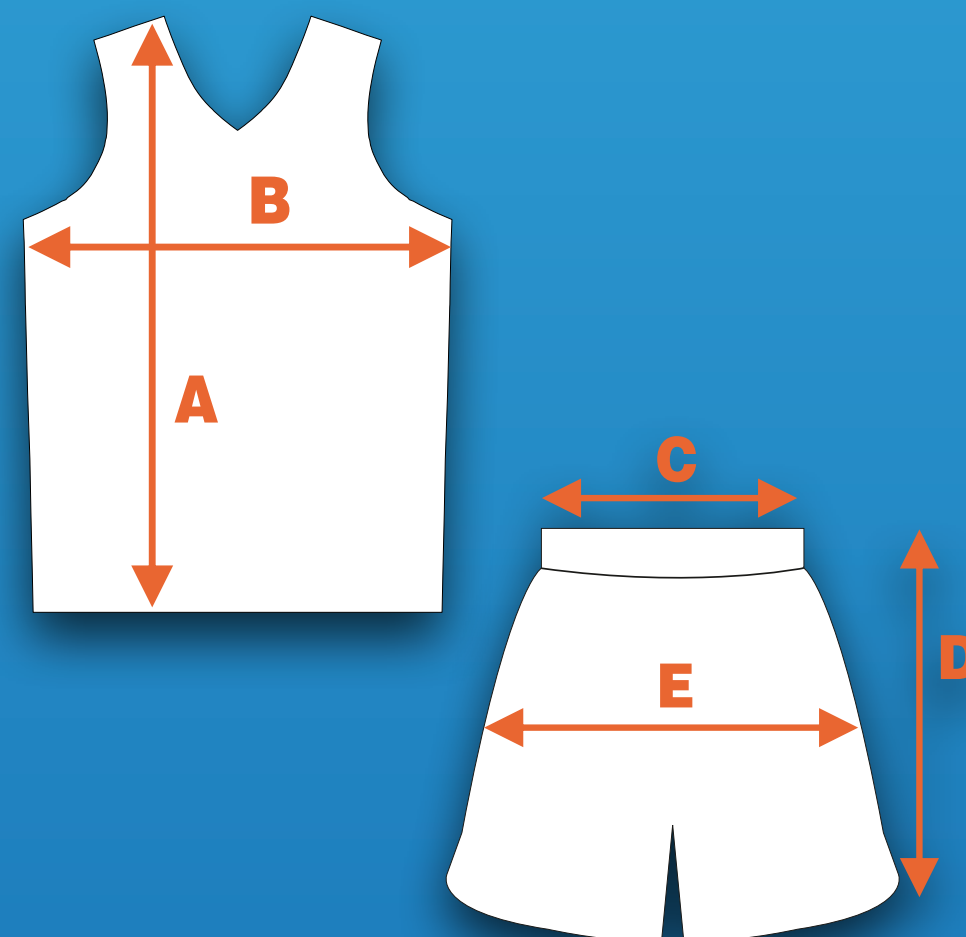

## REPLICHE GARA ADULTO

	<b>XS</b>	<b>S</b>	<b>M</b>	<b>L</b>	<b>XL</b>	<b>XXL</b>	<b>3XL</b>	<b>4XL</b>
<b>A</b>	76	78,5	81	83,5	86	88,5	91	101,5
<b>B</b>	52	55	58	61	64	67	70	70,5
<b>C</b>	34	35	36,5	38	39,5	41	42	46
<b>D</b>	51	53	55	57	59	61	63	69
<b>E</b>	55	58	60	62	64	66	68	74

misure espresse in cm